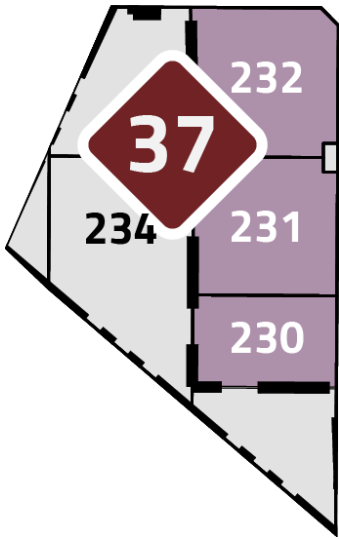

بلوك رقم | 37

إجمالي المساحة القابلة للبيع = ٣,٤٧٥,٨٩

النوع	رقم البلوك	رقم القطعة	المساحة القابلة للبيع
Residential	37	230	1007.54
Residential	37	231	1301.22
Residential	37	232	639.25
Residential	37	234	527.88