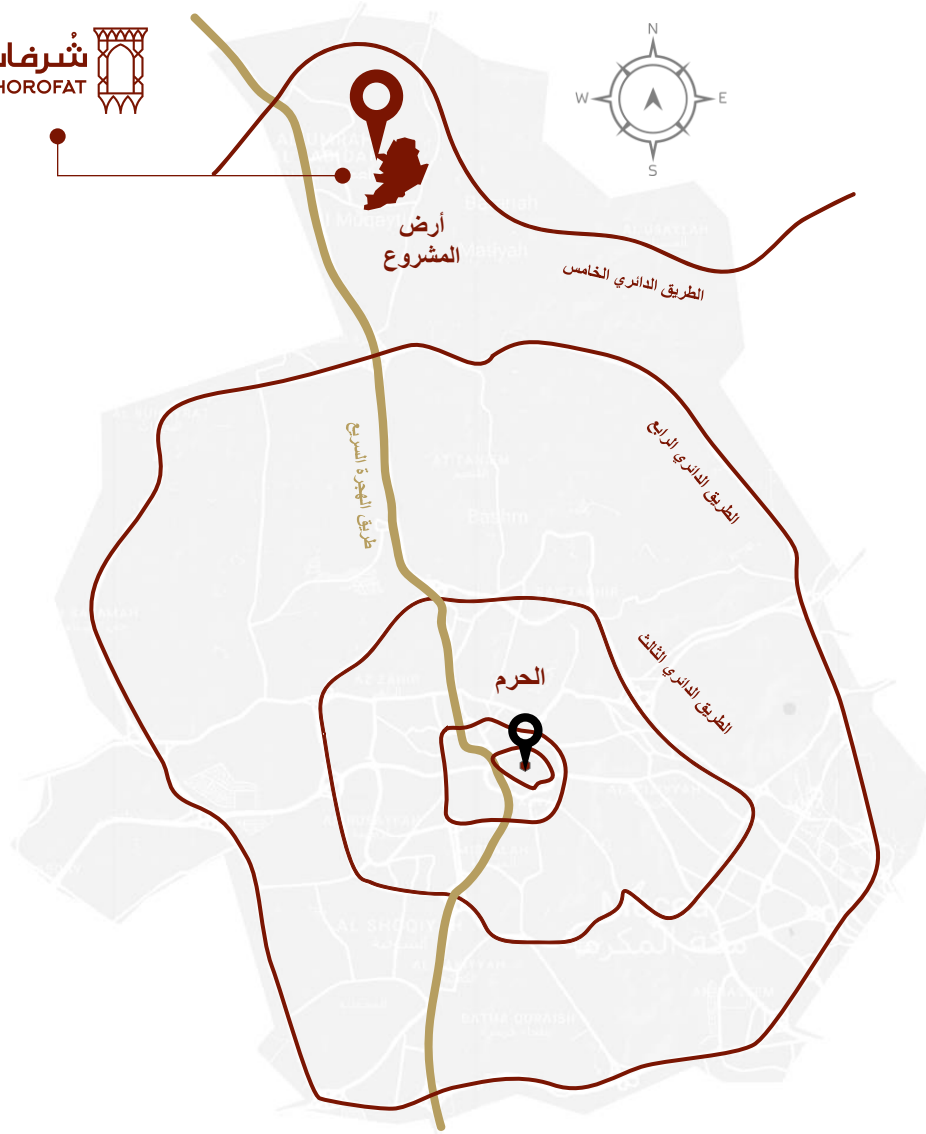

شرفات مكة..
شرف المكانة والمكان

Nov 2023

شرفات
SHOROFAT

نظرة عامة عن المشروع

نحن ندرك الحاجة لحياة هادئة تخلو من صخب وضوضاء المدن، وازدحام طرقها وشوارعها، لذلك قمنا باختيار موقع مثالي لبناء حي سكني فريد، على مساحة تبلغ أكثر من مليون متر مربع، في موقع يتميز بالخصوصية والهدوء، بعيداً عن ضوضاء وازدحام المدينة، كما يتميز بقربه من الطرق الرئيسية بمكة، حيث يقع على بعد دقيقتين عن طريق الهجرة، وأربع دقائق عن الطريق الدائري الرابع، وثمان دقائق عن الطريق الدائري الثالث، لبيّح لك الوصول لجميع وجهاتك داخل مكة بكل يسر وسهولة.

شرفات
SHOROFAT

٣٥ دقيقة

مدينة جدة

٢٠ دقيقة

الحرم المكي

٤٥ دقيقة

الهذا الطائف

٤٠ دقيقة

مطار جدة الدولي

أهم الطرق | يمر بالمنطقة عدة طرق

1. طريق الهجرة السريع (المدينة المنورة).
2. طريق الدائري الرابع .
3. طريق الدائري الخامس.
4. شارع خالد حمزة نحاس.

حدود المنطقة

- شمالاً: إمتداد الحي السكني.
- جنوباً : شارع خالد حمزة نحاس.
- شرقاً: شارع ابو مراغ.
- غربياً : إمتداد الحي السكني.