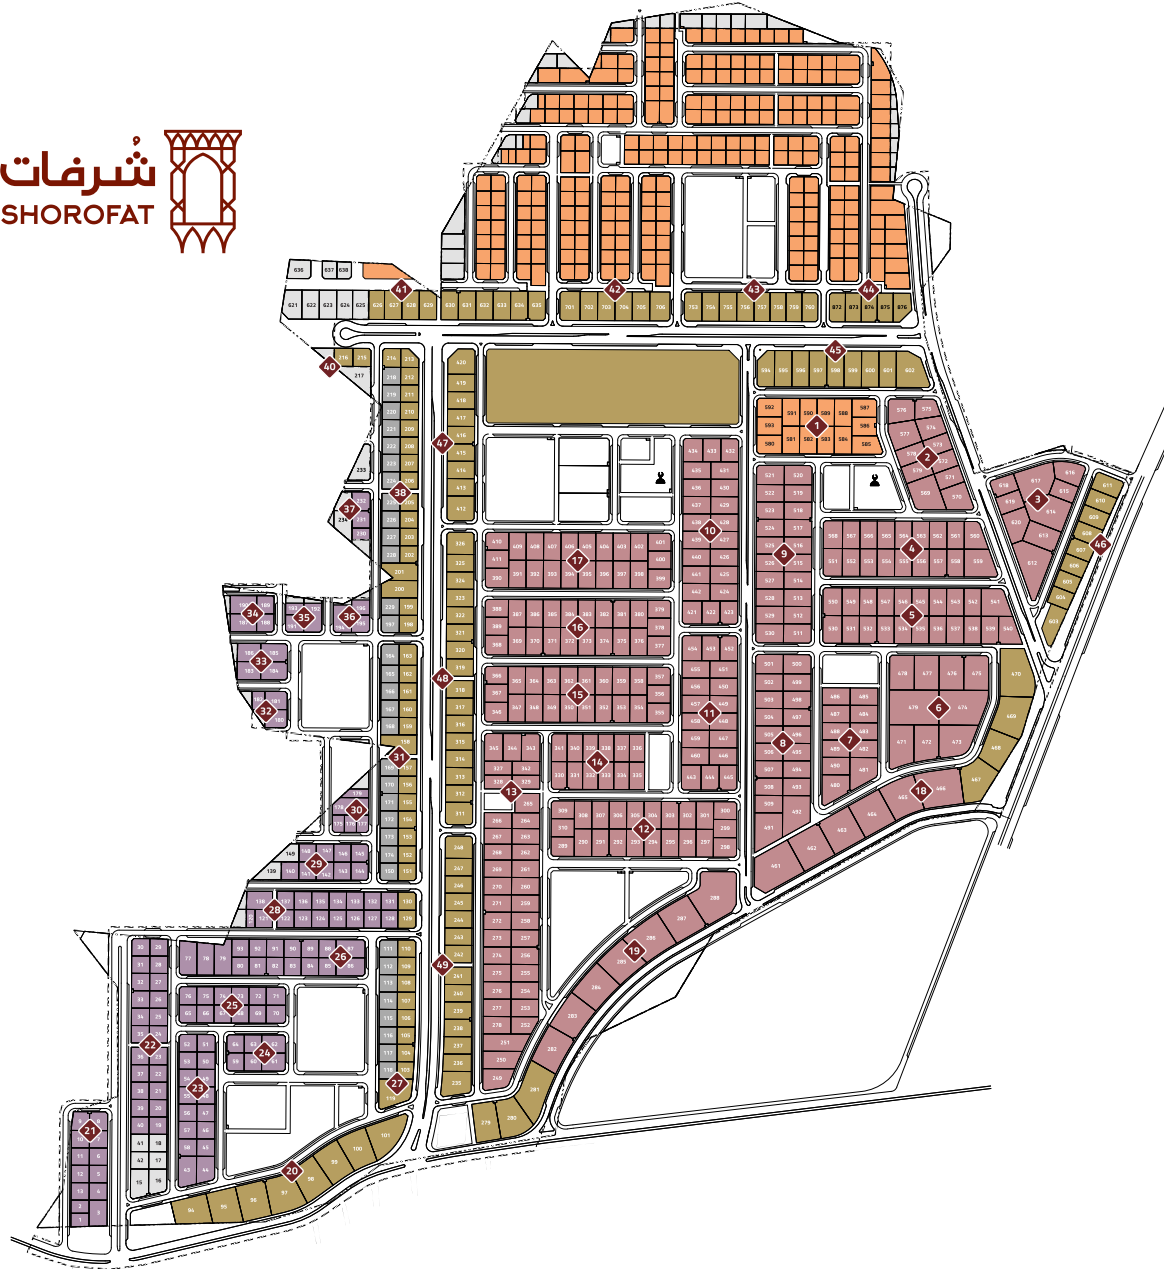

شرفات مكة..
شرف المكانة والمكان

Nov 2023

شرفات
SHOROFAT

نظرة عامة عن المشروع

نحن ندرك الحاجة لحياة هادئة تخلو من صخب وضوضاء المدن، وازدحام طرقها وشوارعها، لذلك قمنا باختيار موقع مثالي لبناء حي سكني فريد، على مساحة تبلغ أكثر من مليون متر مربع، في موقع يتميز بالخصوصية والهدوء، بعيداً عن ضوضاء وازدحام المدينة، كما يتميز بقربه من الطرق الرئيسية بمكة، حيث يقع على بعد دقيقتين عن طريق الهجرة، وأربع دقائق عن الطريق الدائري الرابع، وثمان دقائق عن الطريق الدائري الثالث، لبيّح لك الوصول لجميع وجهاتك داخل مكة بكل يسر وسهولة.

مطار جدة الدولي

أهم الطرق | يمر بالمنطقة عدة طرق

1. طريق الهجرة السريع (المدينة المنورة).
2. طريق الدائري الرابع .
3. طريق الدائري الخامس.
4. شارع خالد حمزة نحاس.

حدود المنطقة

- شمالاً: إمتداد الحي السكني.
- جنوباً : شارع خالد حمزة نحاس.
- شرقاً: شارع ابو مراغ.
- غربياً : إمتداد الحي السكني.

توزيع أراضي المخطط ..

مساحة المركز التجاري
35,436

المساحة الكلية
611,200

مساحة الأراضي
السكنية
435,324

مساحة الأراضي
التجارية
140,440

شرفات
SHOROFAT

مساحة أرض المركز التجاري

٣٥,٤٣٦ م^٢
٥%