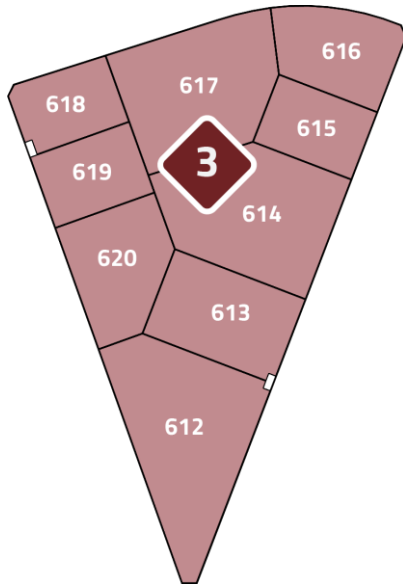

بلوك رقم | 3

إجمالي المساحة القابلة للبيع = ١٣,١١١,٥٠

النوع	رقم البلوك	رقم القطعة	المساحة القابلة للبيع
Residential	3	612	2485.93
Residential	3	613	1388.75
Residential	3	614	2,209.30
Residential	3	615	840.00
Residential	3	616	1,114.84
Residential	3	617	2,101.11
Residential	3	618	820.34
Residential	3	619	875.52
Residential	3	620	1275.71