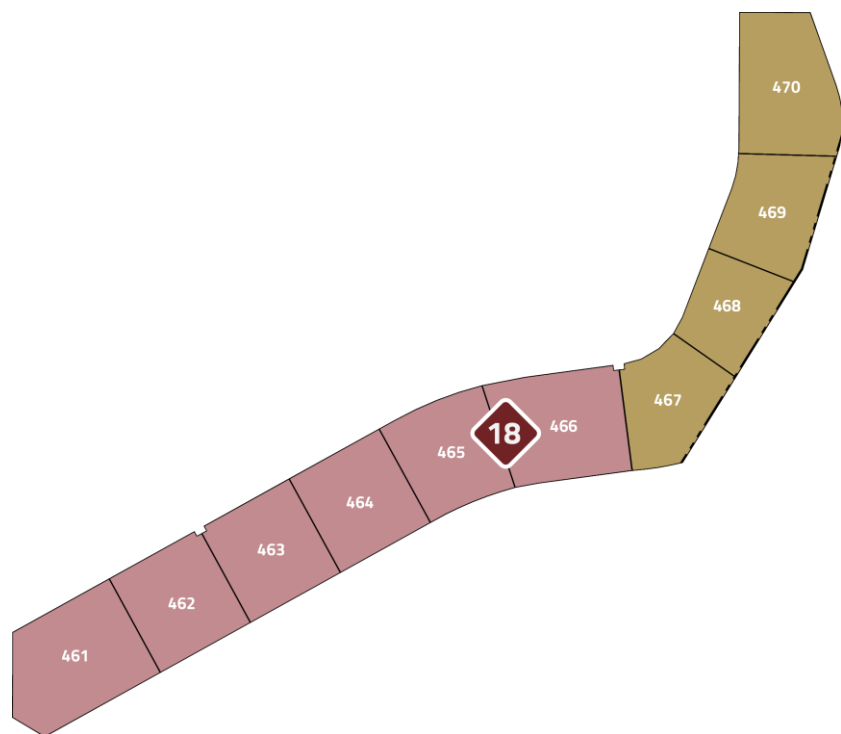

بلوك رقم | 18

إجمالي المساحة القابلة للبيع = 24,956.50

النوع	رقم البلوك	رقم القطعة	المساحة القابلة للبيع
Residential	18	461	3135.26
Residential	18	462	2393.77
Residential	18	463	2393.77
Residential	18	464	2398.98
Residential	18	465	2384.685
Residential	18	466	2980.6
comm	18	467	2,178.38
comm	18	468	1,841.63
comm	18	469	2364.74
comm	18	470	2884.68